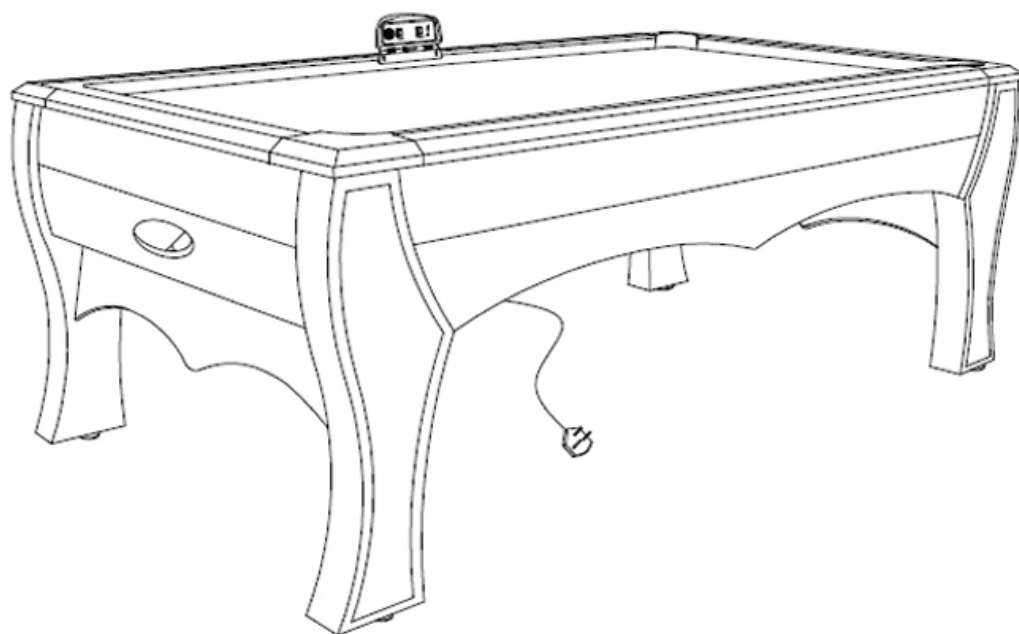

# РУКОВОДСТВО ПО СБОРКЕ СТОЛА ДЛЯ АЭРОХОККЕЯ GS-AT-5023 7'

<p>#1</p>  <p>Корпус стола 1 шт.</p>	<p>#2</p>  <p>Боковой фартук 2 шт.</p>	<p>#3</p>  <p>Торцевой фартук 2 шт.</p>	<p>#4</p>  <p>Левая ножка 2 шт.</p>
<p>#5</p>  <p>Правая ножка 2 шт.</p>	<p>#6</p>  <p>Боковая панель 2 шт.</p>	<p>#7</p>  <p>Пластина крепления 12 шт.</p>	<p>#8</p>  <p>Винт F4 x 1/2" 8 шт.</p>
<p>#9</p>  <p>Болт 1/4" x 3/4" 36 шт.</p>	<p>#10</p>  <p>Шайба 1/4" x 19 мм 44 шт.</p>	<p>#11</p>  <p>Болт 1/4" x 1-1/2" 8 шт.</p>	<p>#12</p>  <p>Болт 5/16" x 1" 16 шт.</p>
<p>#13</p>  <p>Шайба 5/16" x 23 мм 16 шт.</p>	<p>#14</p>  <p>Шестигранный ключ 1 шт.</p>	<p>#15</p>  <p>Регуляторы ножек 4 шт.</p>	<p>#16</p>  <p>Электронный счётчик очков - 1 шт.</p>
<p>#17</p>  <p>Игровая шайба 2 шт.</p>	<p>#18</p>  <p>Толкатель 2 шт.</p>	<p>#19</p>  <p>Винт P3,5 x 15 мм 4 шт.</p>	<p>#20</p>  <p>Винт T4 x 1-1/4" 8 шт.</p>
<p>#21</p>  <p>Ловушка 2 шт.</p>			

ШАГ 1:

ШАГ 2:

ШАГ 3: