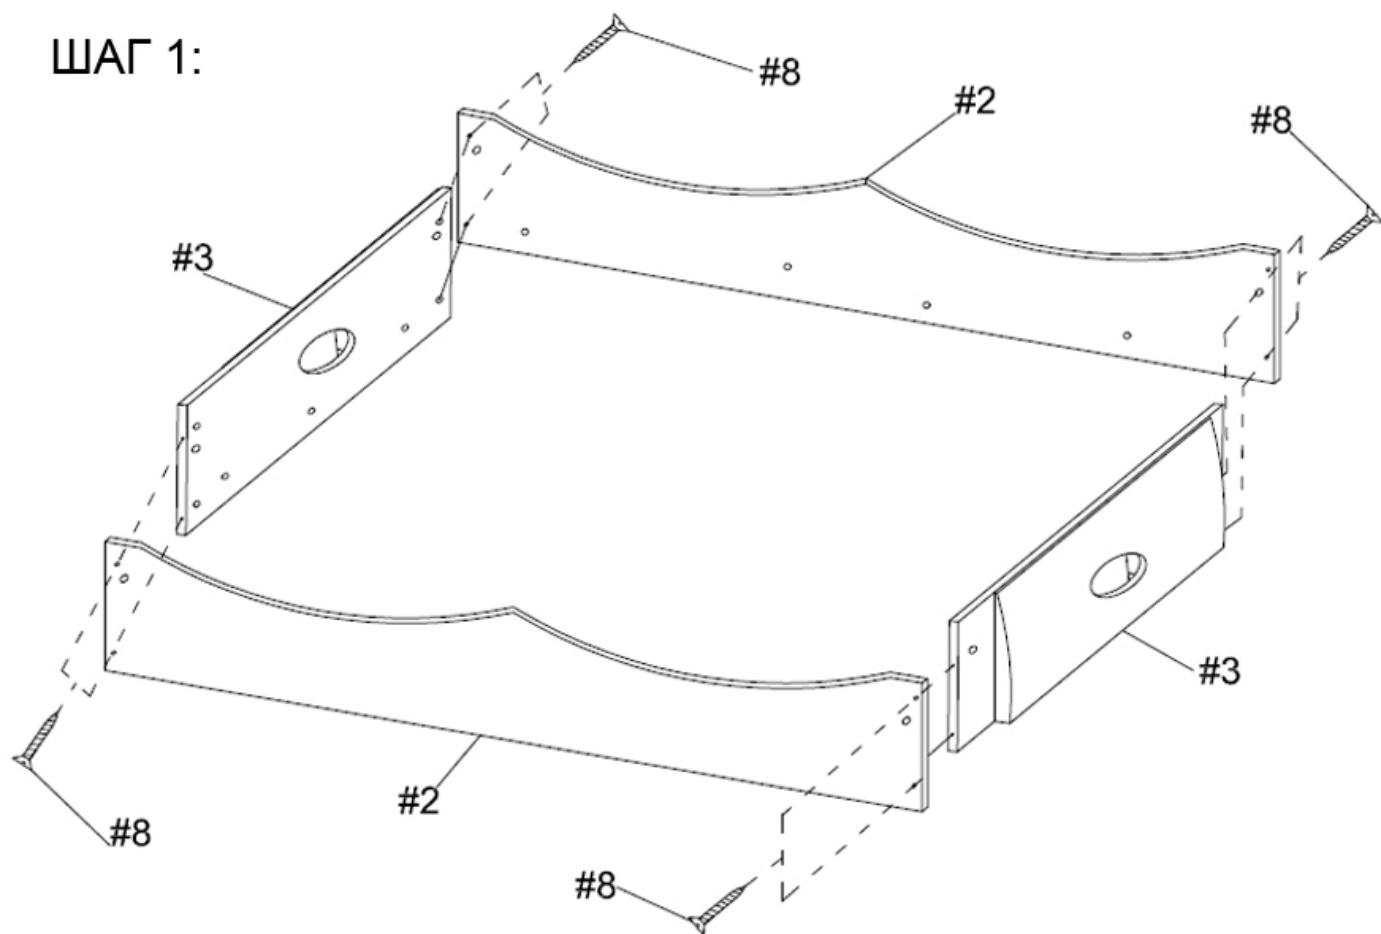

# РУКОВОДСТВО ПО СБОРКЕ СТОЛА ДЛЯ АЭРОХОККЕЯ GS-AT-5023 7'

<p>#1</p>  <p>Корпус стола 1 шт.</p>	<p>#2</p>  <p>Боковой фартук 2 шт.</p>	<p>#3</p>  <p>Торцевой фартук 2 шт.</p>	<p>#4</p>  <p>Левая ножка 2 шт.</p>
<p>#5</p>  <p>Правая ножка 2 шт.</p>	<p>#6</p>  <p>Боковая панель 2 шт.</p>	<p>#7</p>  <p>Пластина крепления 12 шт.</p>	<p>#8</p>  <p>Винт F4 x 1/2" 8 шт.</p>
<p>#9</p>  <p>Болт 1/4" x 3/4" 36 шт.</p>	<p>#10</p>  <p>Шайба 1/4" x 19 мм 44 шт.</p>	<p>#11</p>  <p>Болт 1/4" x 1-1/2" 8 шт.</p>	<p>#12</p>  <p>Болт 5/16" x 1" 16 шт.</p>
<p>#13</p>  <p>Шайба 5/16" x 23 мм 16 шт.</p>	<p>#14</p>  <p>Шестигранный ключ 1 шт.</p>	<p>#15</p>  <p>Регуляторы ножек 4 шт.</p>	<p>#16</p>  <p>Электронный счётчик очков - 1 шт.</p>
<p>#17</p>  <p>Игровая шайба 2 шт.</p>	<p>#18</p>  <p>Толкатель 2 шт.</p>	<p>#19</p>  <p>Винт P3,5 x 15 мм 4 шт.</p>	<p>#20</p>  <p>Винт T4 x 1-1/4" 8 шт.</p>
<p>#21</p>  <p>Ловушка 2 шт.</p>			

ШАГ 1:

ШАГ 2:

ШАГ 3: